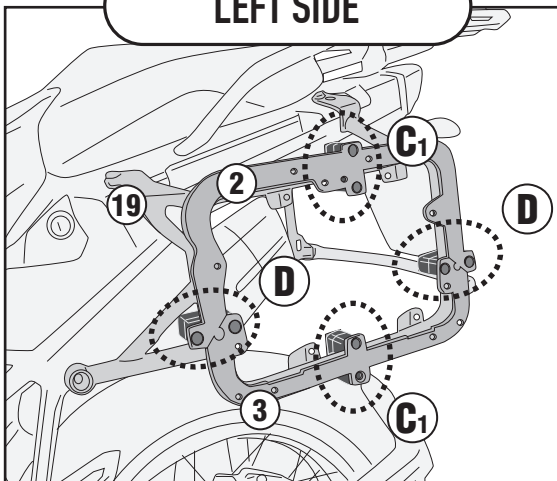

BMW R1200GS ADVENTURE (2014/2018) /BMW R1250GS ADVENTURE (2021)

RIGHT SIDE

MOUNT

LEFT SIDE

MOUNT

RIGHT SIDE

PL5112 - KL5112

ATTACCHI SPECIFICI PER - SPECIFIC FITTING KIT FOR - KIT DE MONTAGE SPECIFIQUE POUR
SPEZIFISCHER MONTAGEKIT FÜR - ANCLAJE ESPECÍFICO PARA - ANCORADOURO ESPECÍFICO

BMW R1200GS ADVENTURE (2014/2018) /BMW R1250GS ADVENTURE (2021)

RIGHT SIDE

LEFT SIDE

PL5112 - KL5112

ATTACCHI SPECIFICI PER - SPECIFIC FITTING KIT FOR - KIT DE MONTAGE SPECIFIQUE POUR
SPEZIFISCHER MONTAGEKIT FÜR - ANCLAJE ESPECÍFICO PARA - ANCORADOURO ESPECÍFICO