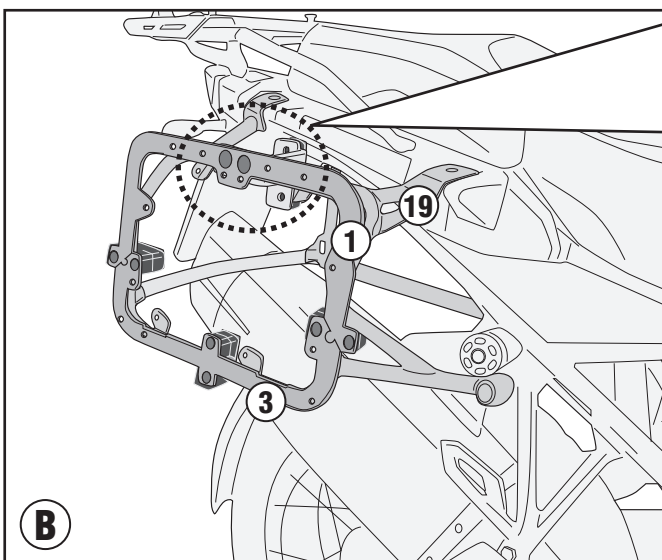

BMW R1200GS ADVENTURE (2014/2018) /BMW R1250GS ADVENTURE (2021)

RIGHT SIDE

MOUNT

LEFT SIDE

MOUNT

RIGHT SIDE

PL5112 - KL5112

ATTACCHI SPECIFICI PER - SPECIFIC FITTING KIT FOR - KIT DE MONTAGE SPECIFIQUE POUR
SPEZIFISCHER MONTAGEKIT FÜR - ANCLAJE ESPECÍFICO PARA - ANCORADOURO ESPECÍFICO

BMW R1200GS ADVENTURE (2014/2018) /BMW R1250GS ADVENTURE (2021)

RIGHT SIDE

LEFT SIDE

PL5112 - KL5112

ATTACCHI SPECIFICI PER - SPECIFIC FITTING KIT FOR - KIT DE MONTAGE SPECIFIQUE POUR
SPEZIFISCHER MONTAGEKIT FÜR - ANCLAJE ESPECÍFICO PARA - ANCORADOURO ESPECÍFICO