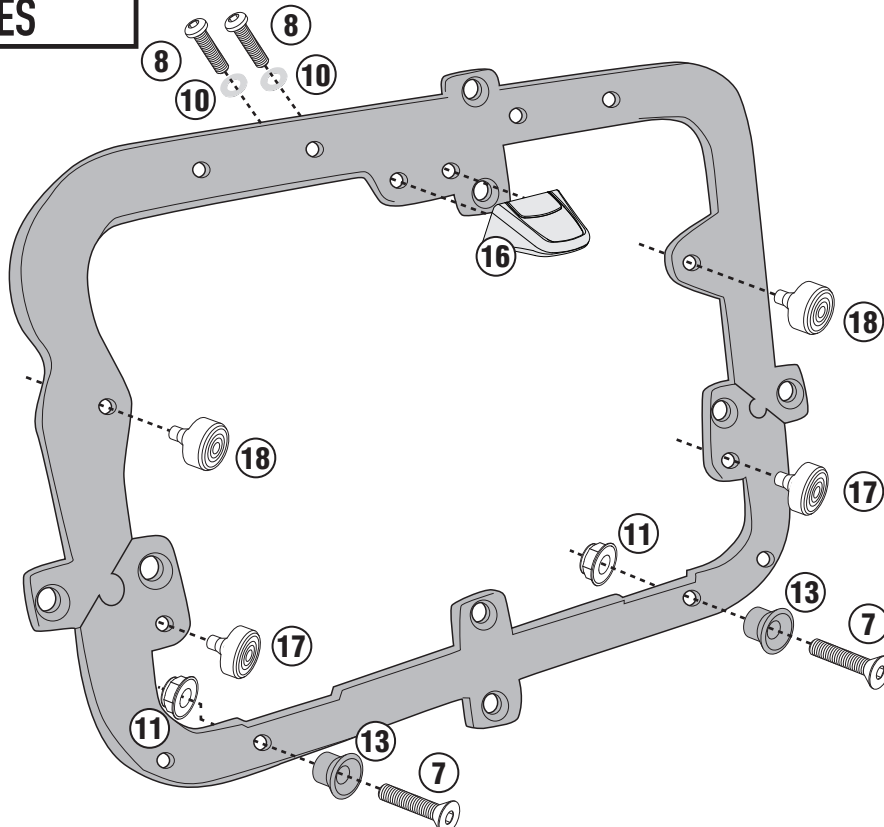

BMW R1200GS ADVENTURE (2014/2018) /BMW R1250GS ADVENTURE (2021)

**MOUNTING ALA36/DLMK36
CASES**

RIGHT SIDE / LEFT SIDE

**MOUNTING OTHER
MONOKEY CASES**

RIGHT SIDE / LEFT SIDE

ISTRUZIONI DI MONTAGGIO - MOUNTING INSTRUCTIONS
INSTRUCTIONS DE MONTAGE - BAUANLEITUNG
INSTRUCCIONES DE MONTAJE - INSTRUÇÕES DE MONTAGEM