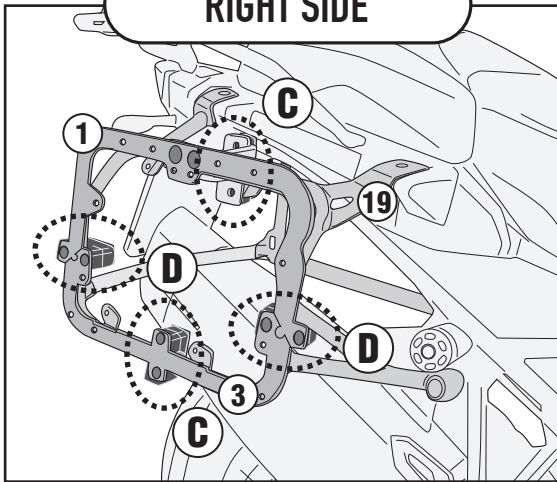

BMW R1200GS ADVENTURE (2014/2018) /BMW R1250GS ADVENTURE (2021)

RIGHT SIDE

MOUNT

LEFT SIDE

MOUNT

RIGHT SIDE

PL5112 - KL5112

ATTACCHI SPECIFICI PER - SPECIFIC FITTING KIT FOR - KIT DE MONTAGE SPECIFIQUE POUR
SPEZIFISCHER MONTAGEKIT FÜR - ANCLAJE ESPECÍFICO PARA - ANCORADOURO ESPECÍFICO

BMW R1200GS ADVENTURE (2014/2018) /BMW R1250GS ADVENTURE (2021)

RIGHT SIDE

LEFT SIDE

PL5112 - KL5112

ATTACCHI SPECIFICI PER - SPECIFIC FITTING KIT FOR - KIT DE MONTAGE SPECIFIQUE POUR
SPEZIFISCHER MONTAGEKIT FÜR - ANCLAJE ESPECÍFICO PARA - ANCORADOURO ESPECÍFICO