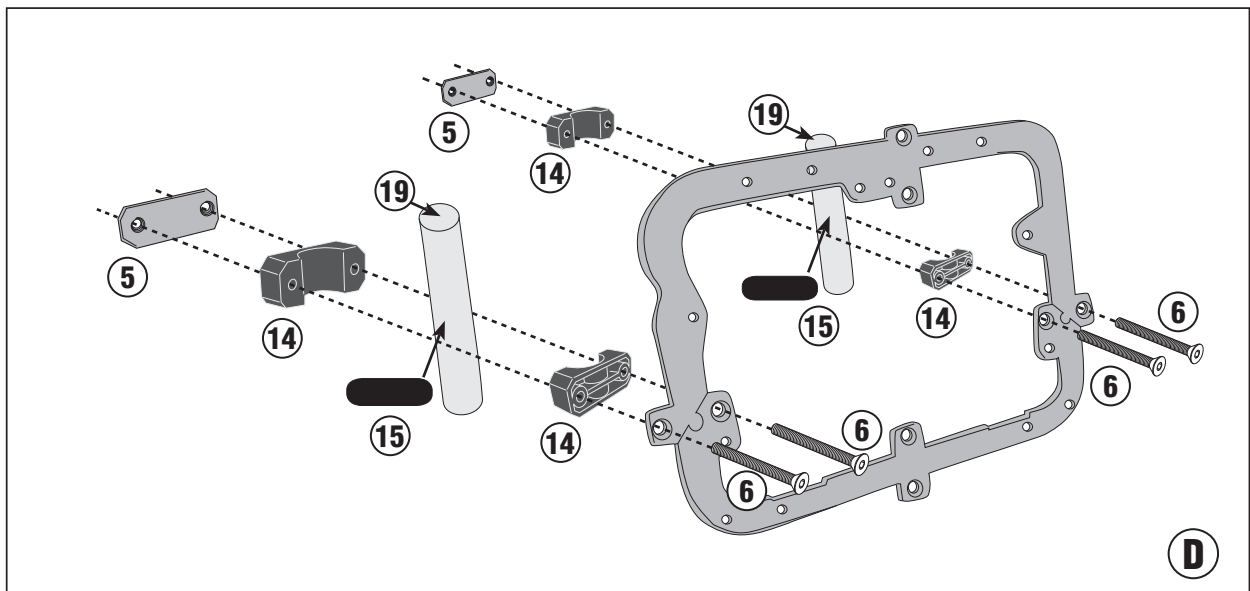

BMW R1200GS ADVENTURE (2014/2018) /BMW R1250GS ADVENTURE (2021)

RIGHT SIDE

MOUNT

LEFT SIDE

MOUNT

RIGHT SIDE

PL5112 - KL5112

ATTACCHI SPECIFICI PER - SPECIFIC FITTING KIT FOR - KIT DE MONTAGE SPECIFIQUE POUR
SPEZIFISCHER MONTAGEKIT FÜR - ANCLAJE ESPECÍFICO PARA - ANCORADOURO ESPECÍFICO

BMW R1200GS ADVENTURE (2014/2018) /BMW R1250GS ADVENTURE (2021)

RIGHT SIDE

LEFT SIDE

PL5112 - KL5112

ATTACCHI SPECIFICI PER - SPECIFIC FITTING KIT FOR - KIT DE MONTAGE SPECIFIQUE POUR
SPEZIFISCHER MONTAGEKIT FÜR - ANCLAJE ESPECÍFICO PARA - ANCORADOURO ESPECÍFICO