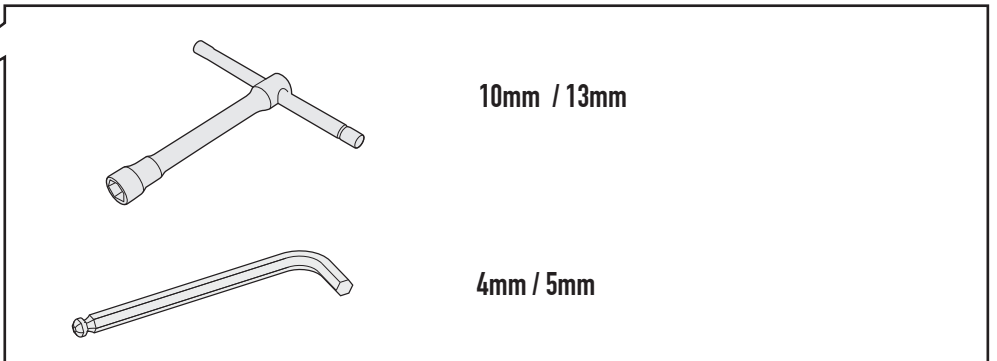

PL5112 - KL5112

ATTACCHI SPECIFICI PER - SPECIFIC FITTING KIT FOR - KIT DE MONTAGE SPECIFIQUE POUR
SPEZIFISCHER MONTAGEKIT FÜR - ANCLAJE ESPECÍFICO PARA - ANCORADOURO ESPECÍFICO

BMW R1200GS ADVENTURE (2014/2018) /BMW R1250GS ADVENTURE (2021)

CHECK THE SCREW LENGTH HERE

ISTRUZIONI DI MONTAGGIO - MOUNTING INSTRUCTIONS
INSTRUCCIONES DE MONTAJE - BAUANLEITUNG
INSTRUÇÕES DE MONTAJE - INSTRUÇÕES DE MONTAGEM