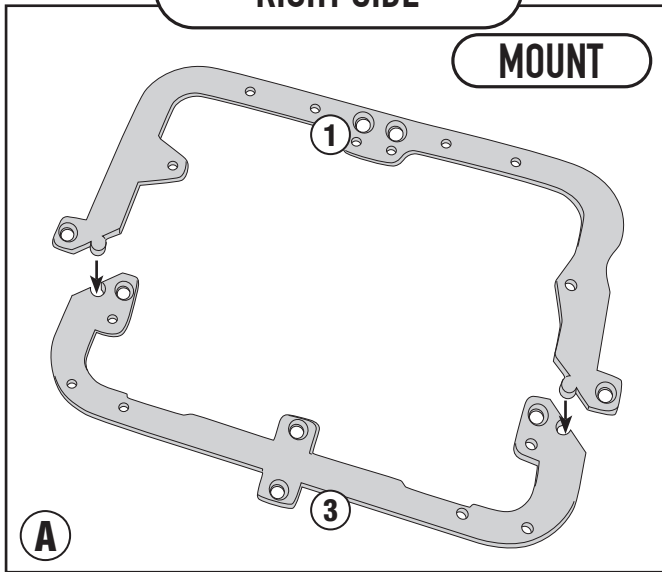

PL5112 - KL5112

ATTACCHI SPECIFICI PER - SPECIFIC FITTING KIT FOR - KIT DE MONTAGE SPECIFIQUE POUR
SPEZIFISCHER MONTAGEKIT FÜR - ANCLAJE ESPECÍFICO PARA - ANCORADOURO ESPECÍFICO

BMW R1200GS ADVENTURE (2014/2018) /BMW R1250GS ADVENTURE (2021)

RIGHT SIDE

MOUNT