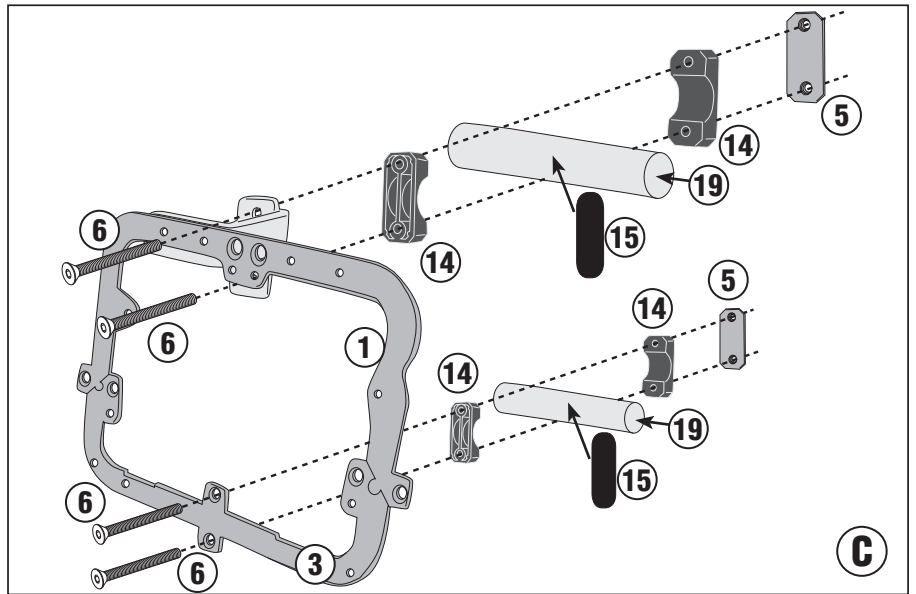

BMW R1200GS ADVENTURE (2014/2018) /BMW R1250GS ADVENTURE (2021)

RIGHT SIDE

MOUNT

LEFT SIDE

MOUNT

RIGHT SIDE

PL5112 - KL5112

ATTACCHI SPECIFICI PER - SPECIFIC FITTING KIT FOR - KIT DE MONTAGE SPECIFIQUE POUR
SPEZIFISCHER MONTAGEKIT FÜR - ANCLAJE ESPECÍFICO PARA - ANCORADOURO ESPECÍFICO

BMW R1200GS ADVENTURE (2014/2018) /BMW R1250GS ADVENTURE (2021)

RIGHT SIDE

LEFT SIDE

PL5112 - KL5112

ATTACCHI SPECIFICI PER - SPECIFIC FITTING KIT FOR - KIT DE MONTAGE SPECIFIQUE POUR
SPEZIFISCHER MONTAGEKIT FÜR - ANCLAJE ESPECÍFICO PARA - ANCORADOURO ESPECÍFICO