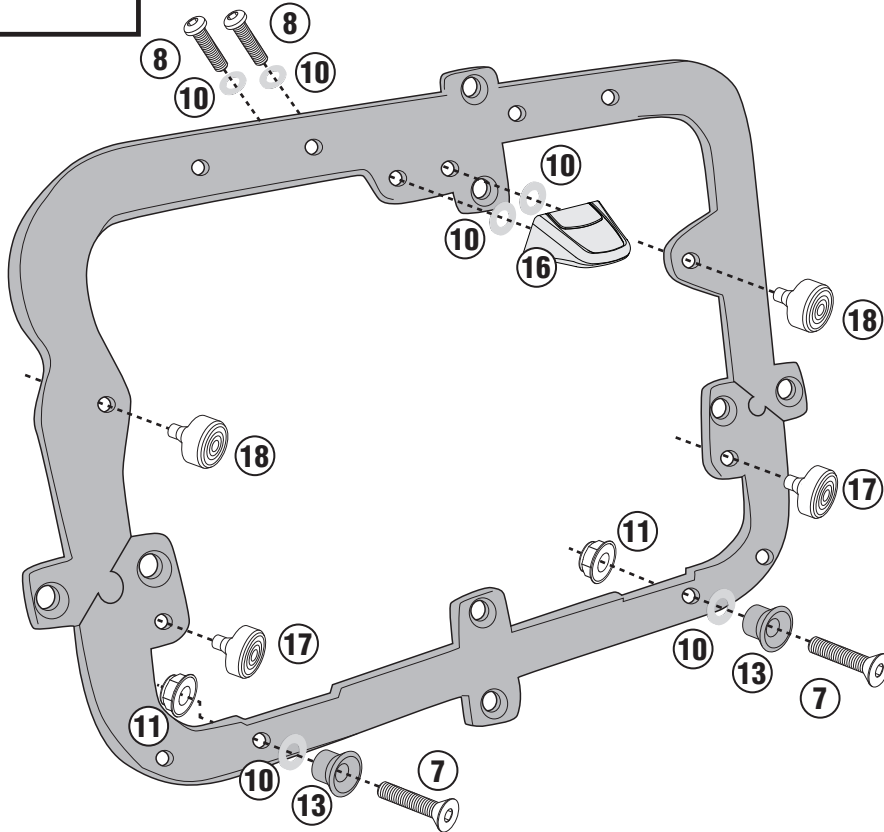

BMW R1200GS ADVENTURE (2014/2018) /BMW R1250GS ADVENTURE (2021)

RIGHT SIDE

LEFT SIDE

PL5112 - KL5112

ATTACCHI SPECIFICI PER - SPECIFIC FITTING KIT FOR - KIT DE MONTAGE SPECIFIQUE POUR
SPEZIFISCHER MONTAGEKIT FÜR - ANCLAJE ESPECÍFICO PARA - ANCORADOURO ESPECÍFICO

BMW R1200GS ADVENTURE (2014/2018) /BMW R1250GS ADVENTURE (2021)

**MOUNTING ALA36/DLMK36
CASES**

RIGHT SIDE / LEFT SIDE

**MOUNTING OTHER
MONOKEY CASES**

RIGHT SIDE / LEFT SIDE

ISTRUZIONI DI MONTAGGIO - MOUNTING INSTRUCTIONS
INSTRUCTIONS DE MONTAGE - BAUANLEITUNG
INSTRUCCIONES DE MONTAJE - INSTRUÇÕES DE MONTAGEM