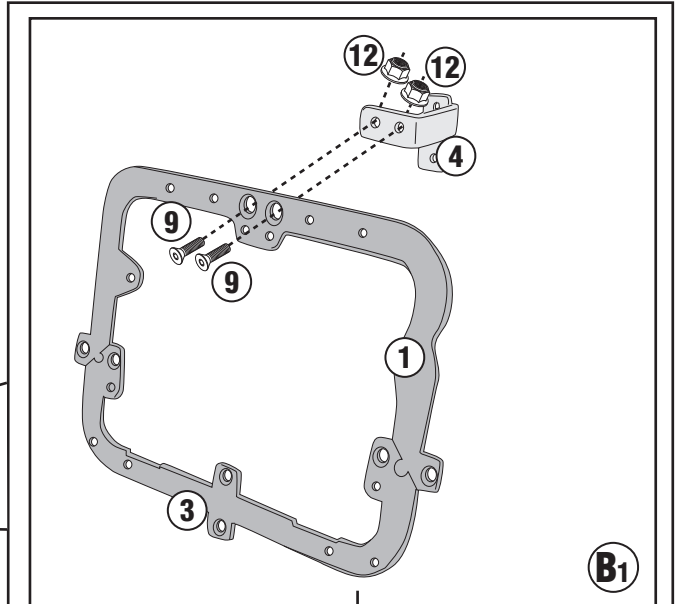

BMW R1200GS ADVENTURE (2014/2018) /BMW R1250GS ADVENTURE (2021)

RIGHT SIDE

MOUNT

LEFT SIDE

MOUNT

RIGHT SIDE

PL5112 - KL5112

ATTACCHI SPECIFICI PER - SPECIFIC FITTING KIT FOR - KIT DE MONTAGE SPECIFIQUE POUR
SPEZIFISCHER MONTAGEKIT FÜR - ANCLAJE ESPECÍFICO PARA - ANCORADOURO ESPECÍFICO

BMW R1200GS ADVENTURE (2014/2018) /BMW R1250GS ADVENTURE (2021)

RIGHT SIDE

LEFT SIDE

PL5112 - KL5112

ATTACCHI SPECIFICI PER - SPECIFIC FITTING KIT FOR - KIT DE MONTAGE SPECIFIQUE POUR
SPEZIFISCHER MONTAGEKIT FÜR - ANCLAJE ESPECÍFICO PARA - ANCORADOURO ESPECÍFICO