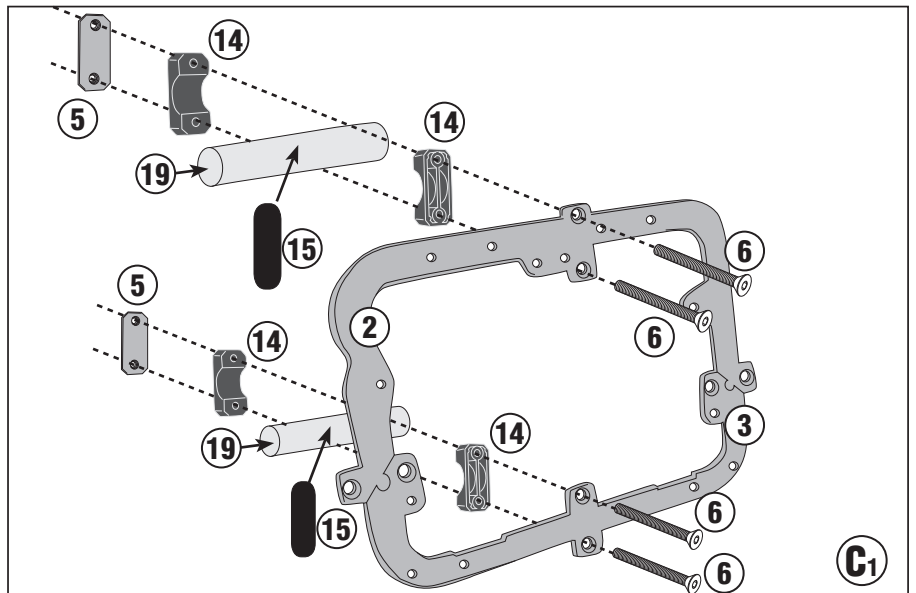

BMW R1200GS ADVENTURE (2014/2018) /BMW R1250GS ADVENTURE (2021)

RIGHT SIDE

MOUNT

LEFT SIDE

MOUNT

RIGHT SIDE

PL5112 - KL5112

ATTACCHI SPECIFICI PER - SPECIFIC FITTING KIT FOR - KIT DE MONTAGE SPECIFIQUE POUR
SPEZIFISCHER MONTAGEKIT FÜR - ANCLAJE ESPECÍFICO PARA - ANCORADOURO ESPECÍFICO

BMW R1200GS ADVENTURE (2014/2018) /BMW R1250GS ADVENTURE (2021)

RIGHT SIDE

LEFT SIDE

PL5112 - KL5112

ATTACCHI SPECIFICI PER - SPECIFIC FITTING KIT FOR - KIT DE MONTAGE SPECIFIQUE POUR
SPEZIFISCHER MONTAGEKIT FÜR - ANCLAJE ESPECÍFICO PARA - ANCORADOURO ESPECÍFICO