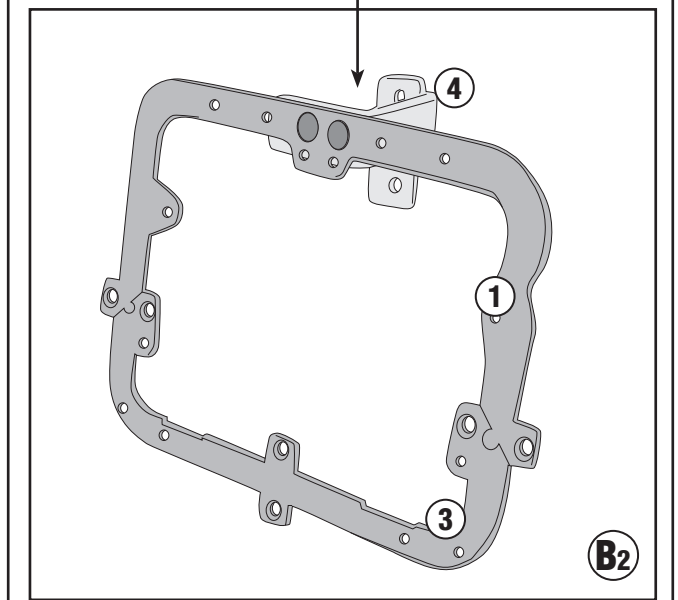

BMW R1200GS ADVENTURE (2014/2018) /BMW R1250GS ADVENTURE (2021)

RIGHT SIDE

MOUNT

LEFT SIDE

MOUNT

RIGHT SIDE

PL5112 - KL5112

ATTACCHI SPECIFICI PER - SPECIFIC FITTING KIT FOR - KIT DE MONTAGE SPECIFIQUE POUR
SPEZIFISCHER MONTAGEKIT FÜR - ANCLAJE ESPECÍFICO PARA - ANCORADOURO ESPECÍFICO

BMW R1200GS ADVENTURE (2014/2018) /BMW R1250GS ADVENTURE (2021)

RIGHT SIDE

LEFT SIDE

PL5112 - KL5112

ATTACCHI SPECIFICI PER - SPECIFIC FITTING KIT FOR - KIT DE MONTAGE SPECIFIQUE POUR
SPEZIFISCHER MONTAGEKIT FÜR - ANCLAJE ESPECÍFICO PARA - ANCORADOURO ESPECÍFICO