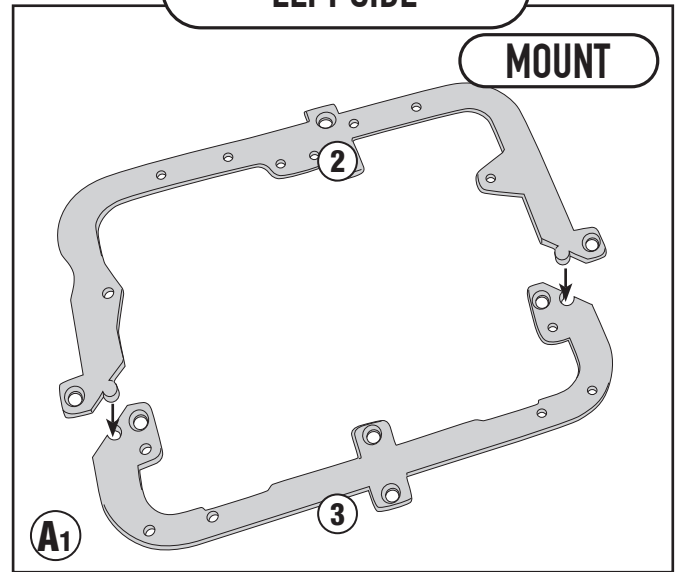

BMW R1200GS ADVENTURE (2014/2018) /BMW R1250GS ADVENTURE (2021)

RIGHT SIDE

MOUNT

LEFT SIDE

MOUNT

RIGHT SIDE

PL5112 - KL5112

ATTACCHI SPECIFICI PER - SPECIFIC FITTING KIT FOR - KIT DE MONTAGE SPECIFIQUE POUR
SPEZIFISCHER MONTAGEKIT FÜR - ANCLAJE ESPECÍFICO PARA - ANCORADOURO ESPECÍFICO

BMW R1200GS ADVENTURE (2014/2018) /BMW R1250GS ADVENTURE (2021)

RIGHT SIDE

LEFT SIDE

PL5112 - KL5112

ATTACCHI SPECIFICI PER - SPECIFIC FITTING KIT FOR - KIT DE MONTAGE SPECIFIQUE POUR
SPEZIFISCHER MONTAGEKIT FÜR - ANCLAJE ESPECÍFICO PARA - ANCORADOURO ESPECÍFICO